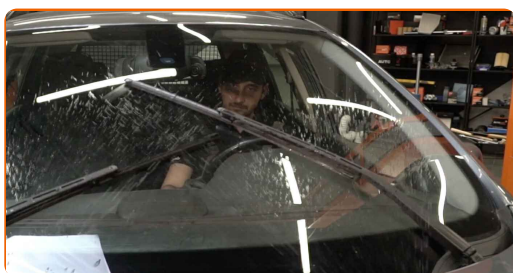

7

Nainštalujte nové lišty stieračov a opatrne zatlačte rameno stierača smerom nadol ku sklu.

Výmena: stieračov – Peugeot 307 SW. Odporúčajú odborníci z AUTODOC:

- Lištu stierača nechytajte na gumenej strane, aby sa predišlo poškodeniu grafitového náteru.
- Uistite sa, že gumička stierača je vhodne umiestnená na skle po celej jej dĺžke.

8

Zapnite zapaľovanie.

9

Rameno stierača dajte do polohy smerujúcej nadol. Pri tejto práci prepnite stierače zo servisného režimu do prevádzkového režimu.

10

Po inštalácii skontrolujte prácu stieračov. Lišty by sa o seba navzájom nemali trieť ani dotýkať sa tesnenia čelného skla.