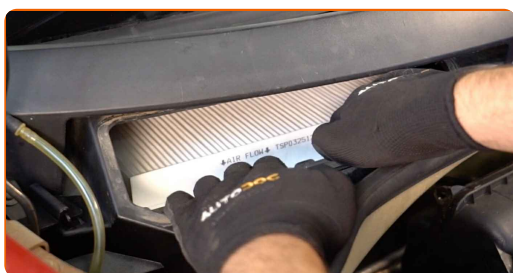

5

Odstráňte kabínový filter.

Výmena: peľového filtra – CITROËN C4 limuzina. Tip:

- Nepokúšajte sa čistiť alebo opätovne používať starý filter – zníži to kvalitu čistenia vzduchu vo vnútri auta.

6

Nainštalujte kabínový filter do svojho montážneho miesta.

Výmena: peľového filtra – CITROËN C4 limuzina. Tip od odborníkov z AUTODOC:

- Skontrolujte správne umiestnenie filtračného prvku. Neohýbajte ho.
- Dbajte na šípku na filtri ukazujúcu smer prúdenia vzduchu.
- Pozor! Používajte kvalitné filtre – CITROËN C4 limuzina.