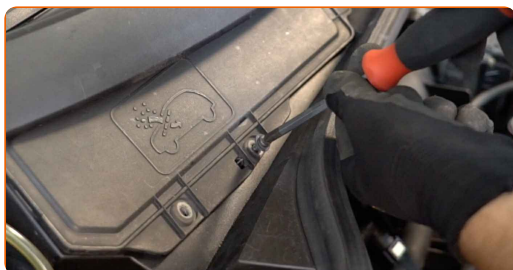

8

Zaskrutkujte upevňovacie prvky krytu puzdra kabínového filtra. Použite krížový skrutkovač PH.