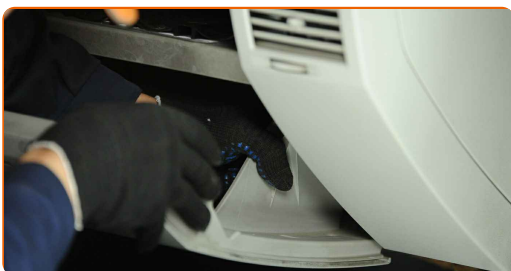

8

Nainštalujte kryt uloženia kabínového filtra. Uistite sa, že budete počuť kliknutie indikujúce, že súčiastka sa upevnila na svojom mieste.

9

Nainštalujte odkladaciu priehradku.

10

Pripojte uzáver (remienok) k veku odkladacej priehradky.