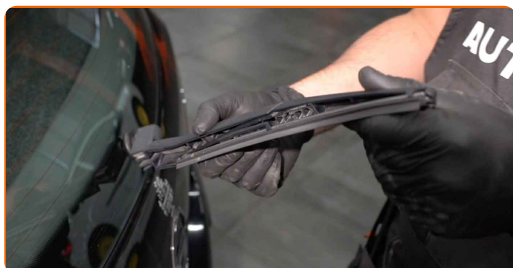

2 Ťahajte rameno od skla, až dokým to ďalej nepôjde.