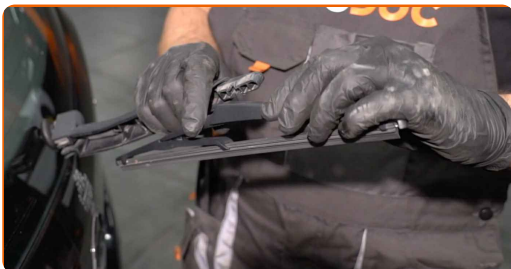

4 Z ramena stierača odstráňte lištu.