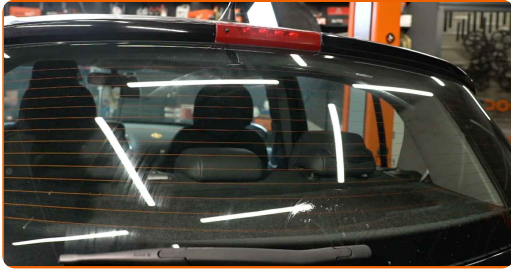

7

Po inštalácii skontrolujte prácu stieračov.

VÝBORNE!

ZOBRAZIŤ VIAC TUTORIÁLOV