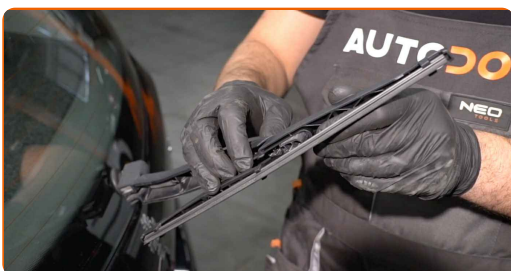

3 Zatlačte na sponu.

4 Z ramena stierača odstráňte lištu.

Výmena: stieračov – OPEL INSIGNIA Kombi. Tip:

- Pri výmene lišty stierača dajte pozor, aby pružinou napnuté rameno stierača nenarazilo do skla.

5 Nainštalujte nové lišty stieračov a opatrne zatlačte rameno stierača smerom nadol ku sklu.