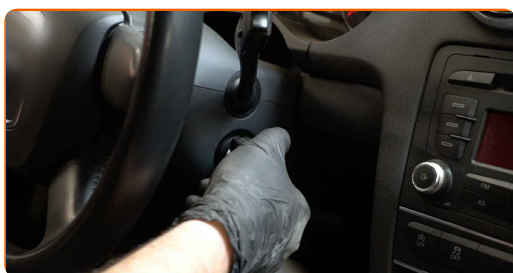

Výmena: stieračov – SEAT Cordoba Sedan (6K1, 6K2). Tip od AUTODOC:

- Vždy vymieňajte lišty predných stieračov spolu. Zaručí to účinné a jednotné čistenie čelného skla.
- Nepomyľte si lišty stieračov pre stranu vodiča a pre stranu spolujazdca.
- Proces výmeny líšt oboch stieračov je rovnaký.
- Prosím pozor: všetky práce na aute - SEAT Cordoba Sedan (6K1, 6K2) – sa musia vykonávať pri vypnutom motore.

VÝMENU USKUTOČNITE V NASLEDUJÚCOM PORADÍ:

1

Zapnite zapaľovanie. Rameno stierača dajte do polohy smerujúcej nadol.