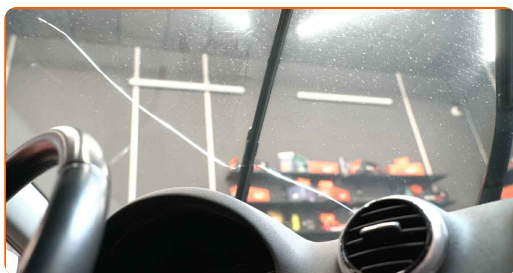

- Vždy vymieňajte lišty predných stieračov spolu. Zaručí to účinné a jednotné čistenie čelného skla.
- Nepomyľte si lišty stieračov pre stranu vodiča a pre stranu spolujazdca.
- Proces výmeny líšt oboch stieračov je rovnaký.
- Prosím pozor: všetky práce na aute - SEAT Cordoba Sedan (6K1, 6K2) – sa musia vykonávať pri vypnutom motore.

## VÝMENU USKUTOČNITE V NASLEDUJÚCOM PORADÍ:

1

Zapnite zapaľovanie. Rameno stierača dajte do polohy smerujúcej nadol.

2

Vypnite zapaľovanie. V servisnom režime budú stierače v hornej polohe.

**3** Pripravte si nové stierače.

**4** Ťahajte rameno od skla, až dokým to ďalej nepôjde.

**5** Zatlačte na sponu.

**6** Z ramena stierača odstráňte lištu.

Výmena: stieračov – SEAT Cordoba Sedan (6K1, 6K2). Profesionáli odporúčajú:

- Pri výmene lišty stierača dajte pozor, aby pružinou napnuté rameno stierača nenarazilo do skla.