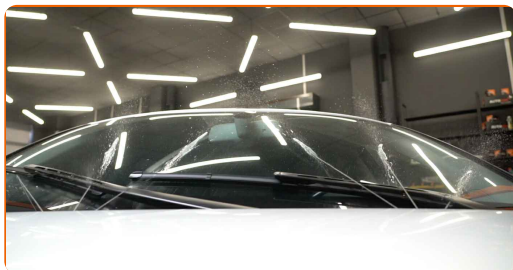

Výmena: stieračov – SEAT Cordoba Sedan (6K1, 6K2). Tip:

- Lištu stierača nechytajte na gumenej strane, aby sa predišlo poškodeniu grafitového náteru.
- Uistite sa, že gumička stierača je vhodne umiestnená na skle po celej jej dĺžke.

8

Zapnite zapalovanie. Stierače čelného skla vráťte späť z údržbovej polohy.

9

Po inštalácii skontrolujte prácu stieračov. Lišty by sa o seba navzájom nemali trieť ani dotýkať sa tesnenia čelného skla.