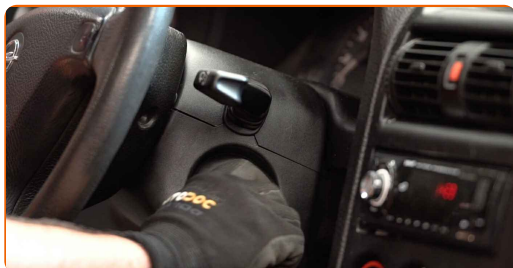

Výmena: stieračov – VAUXHALL Astra Mk IV (G) Sedan (T98). Odporúčajú odborníci z AUTODOC:

- Vždy vymieňajte lišty predných stieračov spolu. Zaručí to účinné a jednotné čistenie čelného skla.
- Nepomýľte si lišty stieračov pre stranu vodiča a pre stranu spolujazdca.
- Proces výmeny líšt oboch stieračov je rovnaký.
- Celý postup práce vykonajte pri vypnutom motore.

VÝMENA: STIERAČOV – VAUXHALL ASTRA MK IV (G) SEDAN (T98). ODPORÚČANÝ POSTUP KROKOV:

1

Zapnite zapaľovanie. Rameno stierača dajte do polohy smerujúcej nadol.