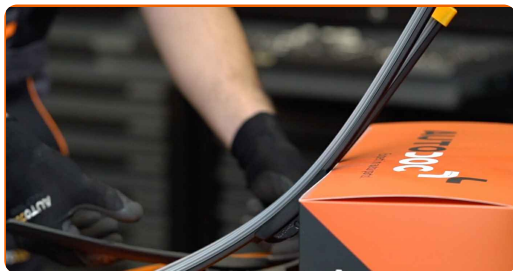

3

Pripravte si nové stierače.