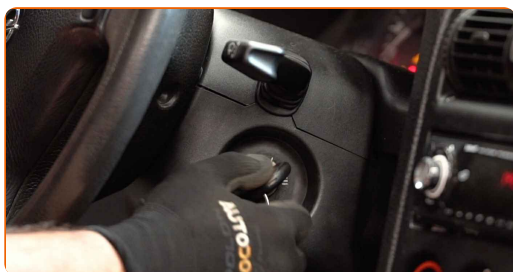

7

Zapnite zapalovanie.

8

Rameno stierača dajte do polohy smerujúcej nadol. Pri tejto práci prepnite stierače zo servisného režimu do prevádzkového režimu.

- 9 Po inštalácii skontrolujte prácu stieračov. Lišty by sa o seba navzájom nemali trieť ani dotýkať sa tesnenia čelného skla.