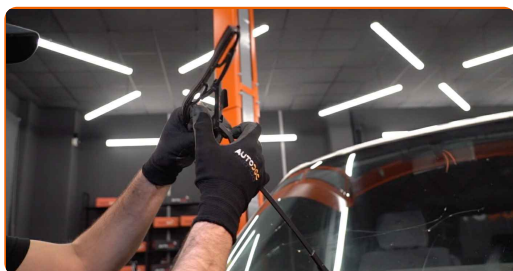

4 Otočte lištu stieračov o deväťdesiat stupňov. Z ramena stierača odstráňte lištu.