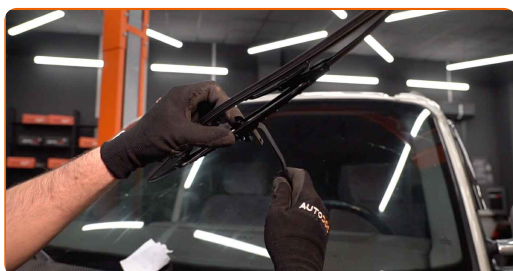

Výmena: stieračov – VW PASSAT Variant (3A5, 35I). Profesionáli odporúčajú:

- Pri výmene lišty stierača dajte pozor, aby pružinou napnuté rameno stierača nenarazilo do skla.

5 Nainštalujte nové lišty stieračov a opatrne zatlačte rameno stierača smerom nadol ku sklu.