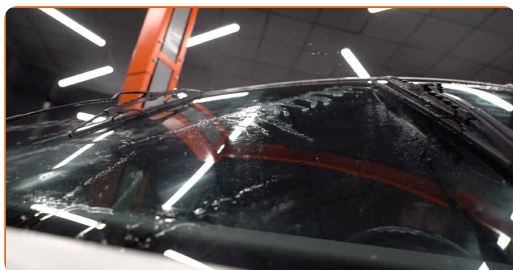

6

Odstráňte ochranný kryt blatníka.

7

Zapnite zapalovanie.

8

Po inštalácii skontrolujte prácu stieračov. Lišty by sa o seba navzájom nemali trieť ani dotýkať sa tesnenia čelného skla.

**VÝBORNE!** 

**ZOBRAZIŤ VIAC TUTORIÁLOV**