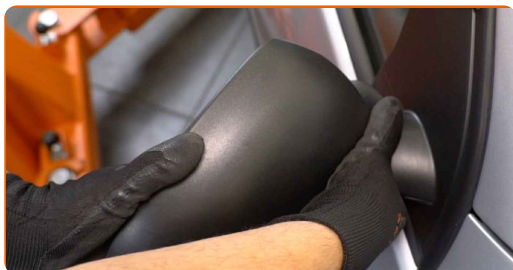

Výmena: skla spatneho zrkadla – VW Passat Variant (3C5). Tip od AUTODOC:

- Proces výmeny je totožný pre pravé a ľavé sklo spätného zrkadla.
- Prosím pozor: všetky práce na aute - VW Passat Variant (3C5) – sa musia vykonávať pri vypnutom motore.

VÝMENU USKUTOČNITE V NASLEDUJÚCOM PORADÍ:

1

Nakloňte sklo spätného zrkadla mimo krytu.