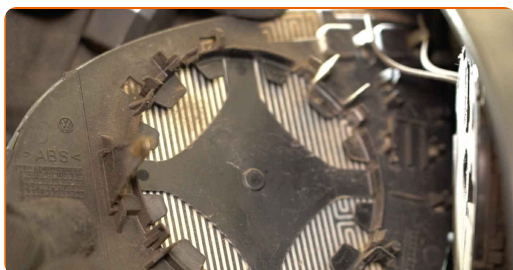

VÝMENU USKUTOČNITE V NASLEDUJÚCOM PORADÍ:

1

Nakloňte sklo spätného zrkadla mimo krytu.

2

Opatrne uvoľnite sklo spätného zrkadla z jeho pripevnenia. Použite plastový nástroj na demontáž čalúnenia.

3

Odstráňte sklo zrkadla.