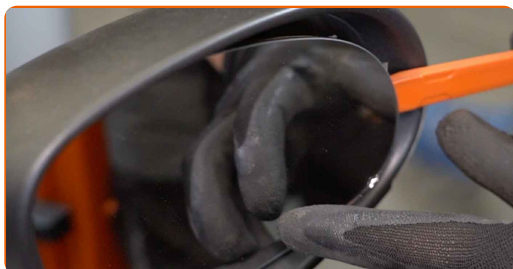

VÝMENU USKUTOČNITE V NASLEDUJÚCOM PORADÍ:

1

Nakloňte sklo spätného zrkadla mimo krytu.

2

Opatrne uvoľnite sklo spätného zrkadla z jeho pripevnenia. Použite plastový nástroj na demontáž čalúnenia.

3

Odstráňte sklo zrkadla.