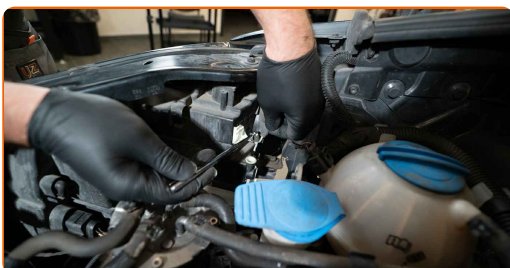

Výmena: žiarovky hlavného svetlometu – VW Transporter T5 Van (7HA, 7HH, 7EA, 7EH). Profesionáli odporúčajú:

- Proces výmeny je rovnaký pre ľavú a pravú žiarovku predného svetla.
- Vymeňte žiarovky v oboch predných svetlách súčasne.
- Celý postup práce vykonajte pri vypnutom motore.

VÝMENA: ŽIAROVKY HLAVNÉHO SVETLOMETU – VW TRANSPORTER T5 VAN (7HA, 7HH, 7EA, 7EH). POSTUPOJTE PODĽA NASLEDOVNÉHO PROCESU:

1 Vypnite zapaľovanie. Otvorte kapotu.

2 Odstráňte zadný kryt predného svetla.